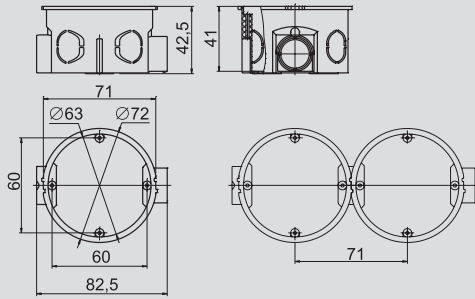

Габаритные размеры

KM40001