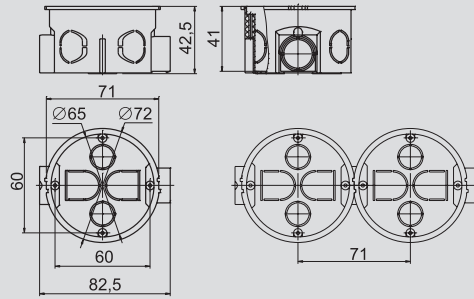

Габаритные размеры

KM40002